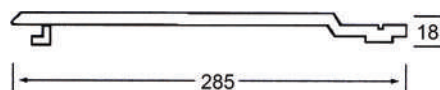

STEMEXX | A300 - 4 x 6 m¹

Vlak 250 mm werkend

Volschuim gevelpaneel. Licht qua gewicht en eenvoudig te bewerken voor een makkelijke montage op woningen, chalets en bedrijfspanen.

Afwerkprofielen en bevestigingsmaterialen

	Artikelnr.	Omschrijving	Kleur	Verpakking
	A110	Hoekprofiel	Zie overzicht	1 x 4 m¹ 1 x 6 m¹
	A111	Montage-hoekprofiel	Aluminium	1 x 4 m¹
	A112	Eindprofiel	Zie overzicht	1 x 4 m¹ 1 x 6 m¹
	A113	Montage-eindprofiel	Aluminium	1 x 4 m¹
	A114	Verbindingsprofiel	Zie overzicht	1 x 4 m¹ 1 x 6 m¹
	A115	Montage-verbindingsprofiel	Aluminium	1 x 4 m¹
	A217	Startprofiel	Aluminium	1 x 3 m¹
	A230	Bevestigingsschroeven 3,0 x 30 mm	RVS	1 x 200 stuks

* voor ventilatie- en Z-profielen zie pagina 34 en 38