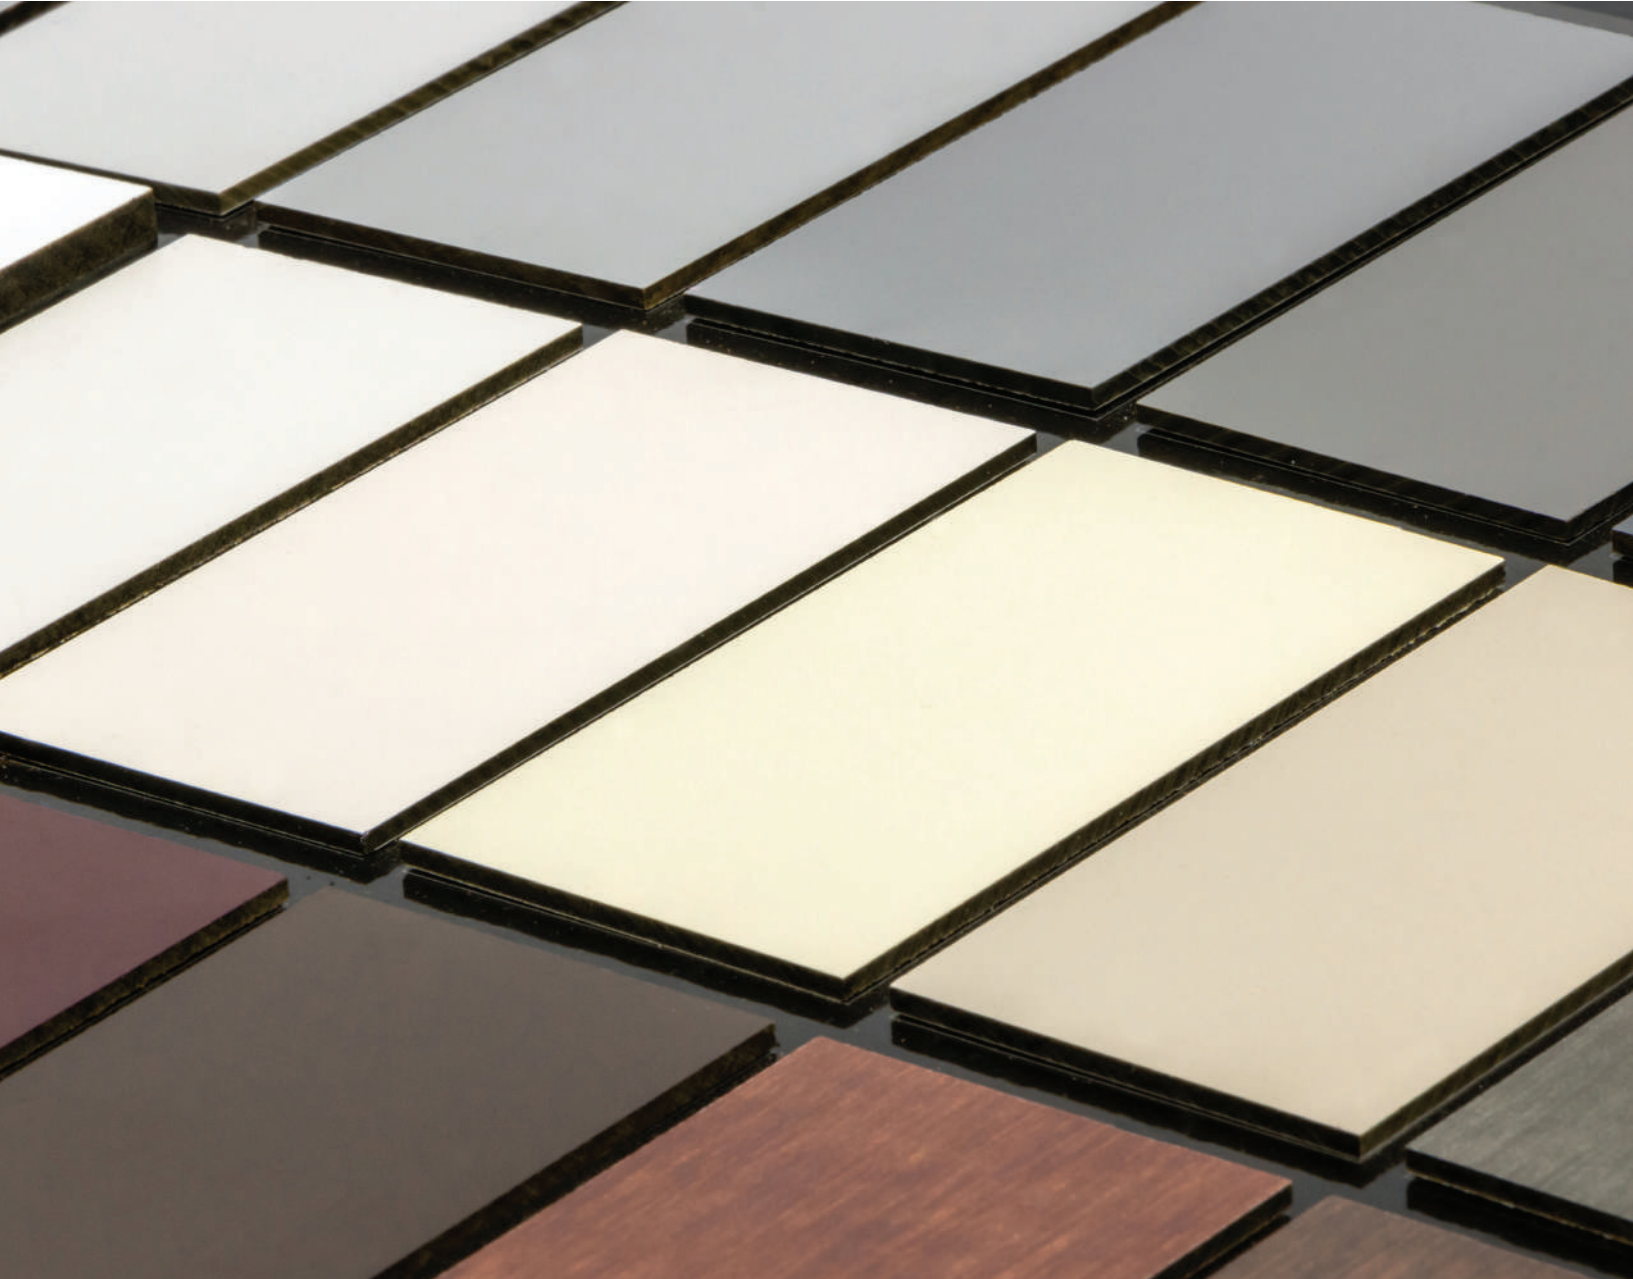

Onze kunststof terrasplanken zijn verkrijgbaar in meerdere kleuren en makkelijk te plaatsen met de bijbehorende montage- en afwerkprofielen.

## Kleuren

Bruin

Antraciet

VOOR DUURZAAM & ONDERHOUDSVRIJ EXTERIEUR