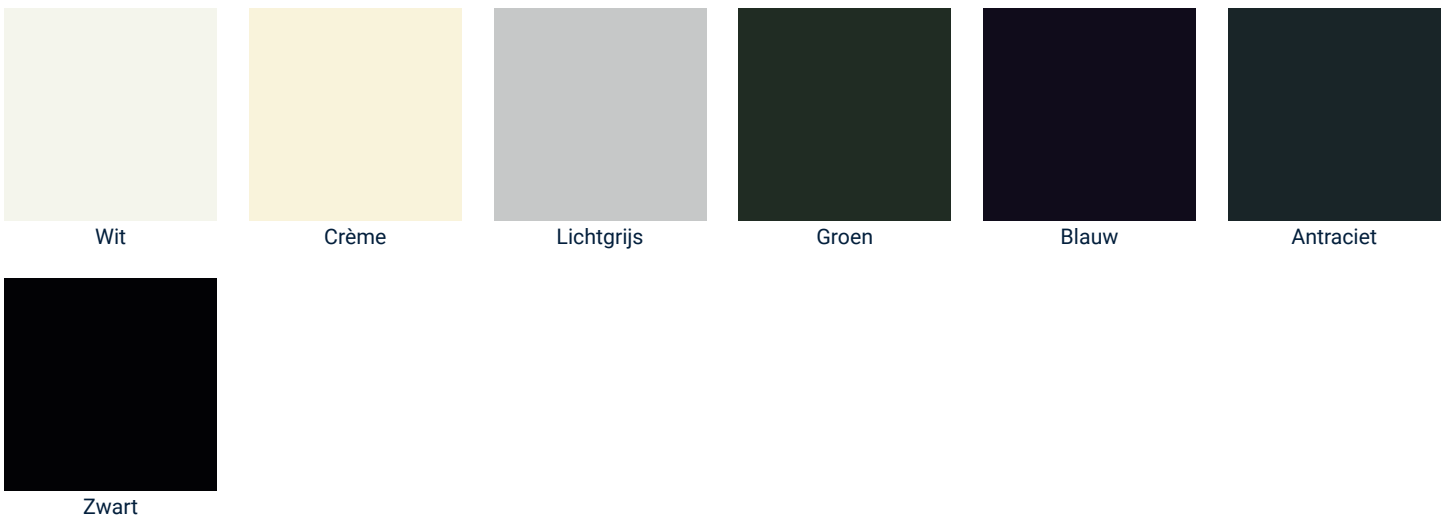

## Kleuren

Bruin

Antraciet

VOOR DUURZAAM & ONDERHOUDSVRIJ EXTERIEUR

Bij Stemid vindt u altijd de kunststof platen die passen bij uw project. Beschikbaar in lichte of donkere kleuren.

## HPL Platen

High Pressure Laminate (HPL) plaat voor voordelige wand- en gevelbekleding buitenshuis. Gemakkelijk te monteren met bevestigingsschroeven en verkrijgbaar in diverse kleuren.

### Kleuren

VENTILATIEPROFIELEN, HOEKPROFIELEN & MEER