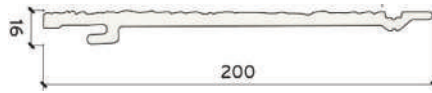

STEMEXX | A201 - 5 x 6 m¹

Potdeksel 170 mm werkend

Volschuim potdekselpaneel / Zweeds rabat voor een natuurlijke uitstraling op de gevel. Licht qua gewicht en eenvoudig te bewerken voor een makkelijke montage op woningen, chalets en bedrijfspanden.

Afwerkprofielen en bevestigingsmaterialen

	Artikelnr.	Omschrijving	Kleur	Verpakking
	A110	Hoekprofiel	Zie overzicht	1 x 4 m¹ 1 x 6 m¹
	A111	Montage-hoekprofiel	Aluminium	1 x 4 m¹
	A112	Eindprofiel	Zie overzicht	1 x 4 m¹ 1 x 6 m¹
	A113	Montage-eindprofiel	Aluminium	1 x 4 m¹
	A114	Verbindingsprofiel	Zie overzicht	1 x 4 m¹ 1 x 6 m¹
	A115	Montage-verbindingsprofiel	Aluminium	1 x 4 m¹
	A217	Startprofiel	Aluminium	1 x 3 m¹
	A226	Stootvoegverbinding 170 mm t.b.v. PD170	Zie overzicht	10 stuks
	A230	Bevestigingsschroeven 3,0 x 30 mm	RVS	1 x 200 stuks

* voor ventilatie- en Z-profielen zie pagina 34 en 38